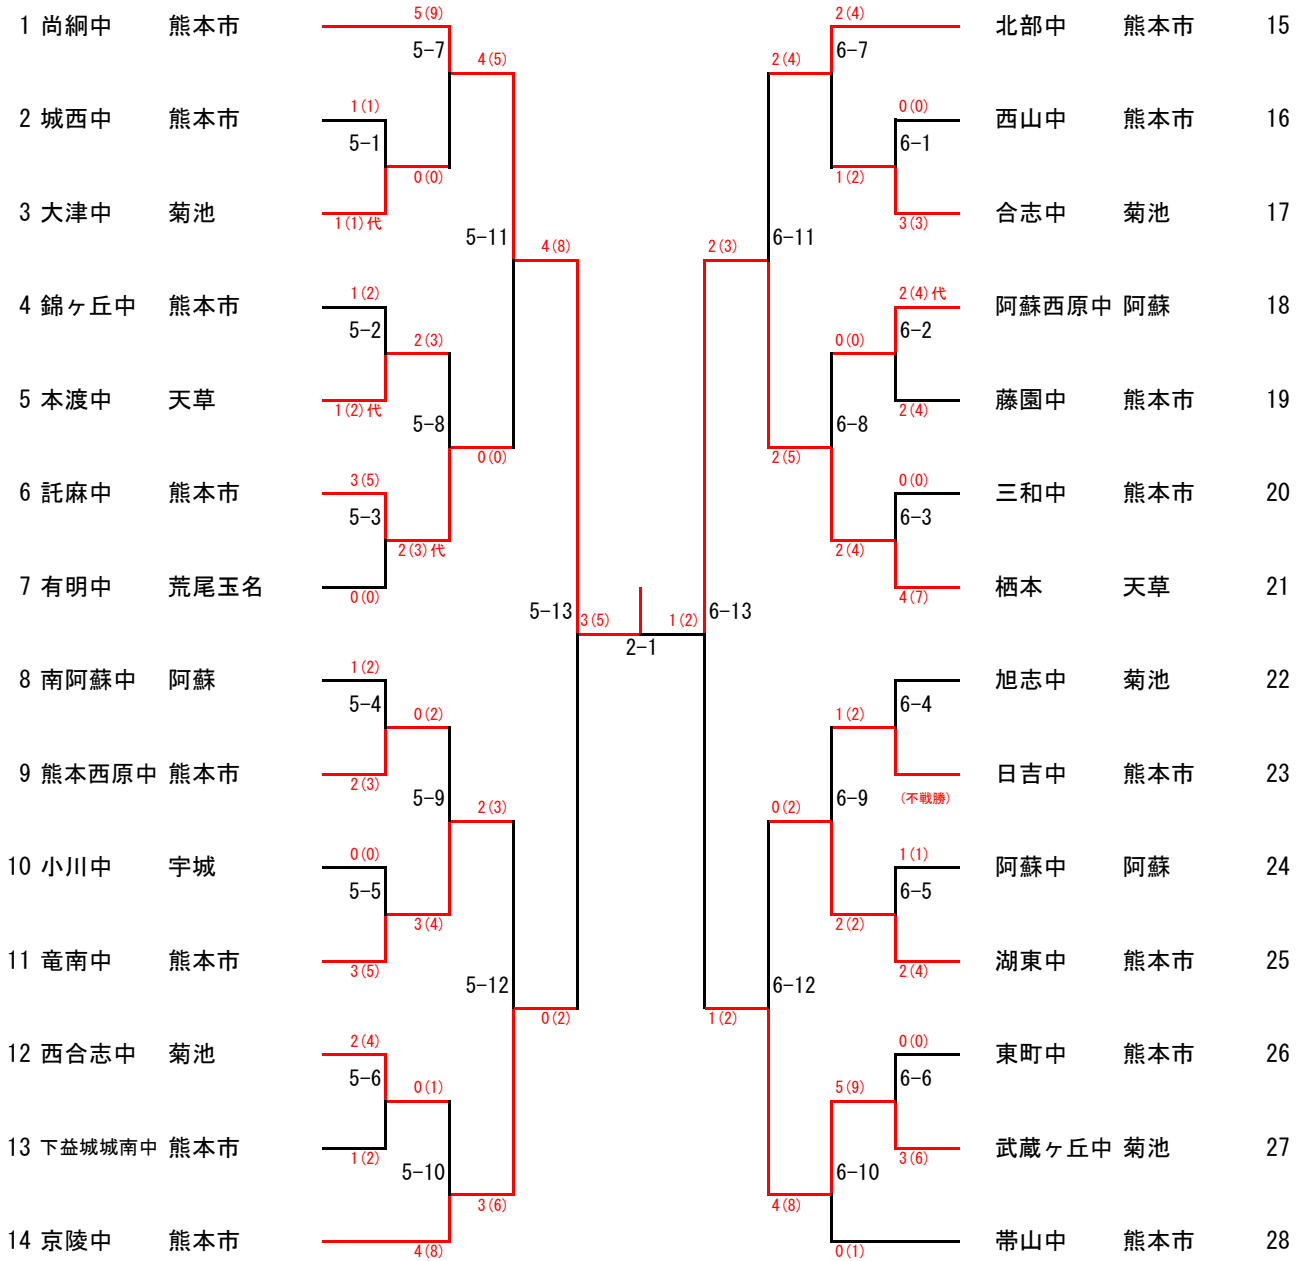

女子団体

【女子結果】
 優勝：尚綱中（熊本市）
 準優勝：栖本中（天草）
 3位：京陵中（熊本市）
 3位：武蔵ヶ丘中（菊池）

男子団体

1 九州学院中 熊本市	5(8)	1-5	3(5)	1(2)	3-5	2(4)	南阿蘇中 阿蘇	25
2 あさぎり中 球磨人吉	1(2)	1-1	0(0)	1(2)	3-1	1(2)	日吉中 熊本市	26
3 水俣一中 芦北水俣	2(2)	1-9	5(9)	1(2)	3-9	2(4)	甲佐中 上益城	27
4 本渡中 天草	4(7)	1-2	3(4)	0(0)	3-9	3(6)	花陵中 熊本市	28
5 熊本西原中 熊本市	0(0)	1-6	0(1)	3(6)	3-6	0(1)	武蔵ヶ丘中 菊池	29
6 合志中 菊池	1(1)	1-11	3(4)	2(4)	3-11	0(2)	長洲中 荒尾玉名	30
7 菊陽中 菊池	2(3)	1-7	2(4)	1(3)	3-7	4(7)	帯山中 熊本市	31
8 城西中 熊本市	3(7)	1-3	2(4)	0(0)	3-3	1(2)	球磨中 球磨人吉	32
9 矢部中 上益城	0(2)	1-10	0(0)	3-10	2(3)	0(2)	錦ヶ丘中 熊本市	33
10 三和中 熊本市	1(2)	1-4	1(2)	4(7)	3-10	0(2)	河浦中 天草	34
11 阿蘇中 阿蘇	0(0)	1-8	1(4)	1(3)代	3-8	3(5)	西合志南中 菊池	35
12 玉東中 荒尾玉名	4(8)	1-12	2(2)	1(2)	3-12	1(3)代	西山中 熊本市	36
13 玉名中 荒尾玉名	0(1)	2-5	2(5)	1(3)	4-5	5(9)	大津北中 菊池	37
14 飽田中 熊本市	4(8)	2-1	5(8)	0(0)	4-1	0(1)	荒尾海陽中 荒尾玉名	38
15 人吉二中 球磨人吉	1(1)	2-9	2(3)	0(0)	4-9	2(3)	城南中 熊本市	39
16 京陵中 熊本市	0(0)	2-2	2(4)	0(0)	4-9	5(9)	八代二中 八代	40
17 菊池南中 菊池	5(9)	2-6	0(2)	1(1)	4-2	0(0)	東町中 熊本市	41
18 松橋中 宇城	1(2)	2-11	1(1)	1(3)代	4-11	2(2)	小川中 宇城	42
19 天明中 熊本市	0(0)	2-7	1(3)	0(0)	4-7	1(1)	桜木中 熊本市	43
20 鹿本中 山鹿	2(4)代	2-3	5(9)	1(1)	4-3	1(1)	栖本中 天草	44
21 長嶺中 熊本市	2(4)	2-10	2(3)代	2(2)	4-3	3(5)	北部中 熊本市	45
22 竜南中 熊本市	1(1)	2-4	0(0)	2(3)	4-10	1(1)代	出水中 熊本市	46
23 阿蘇西原中 阿蘇	4(7)	2-8	2(4)	0(0)	4-4	1(1)	錦中 球磨人吉	47
24 有明中 荒尾玉名	2(3)	2(4)	2(3)	4(8)	4-8	5(10)	高森中 阿蘇	48

【男子結果】
 優勝：九州学院中（熊本市）
 準優勝：高森中（阿蘇）
 3位：有明中（荒尾玉名）
 3位：西合志南中（菊池）